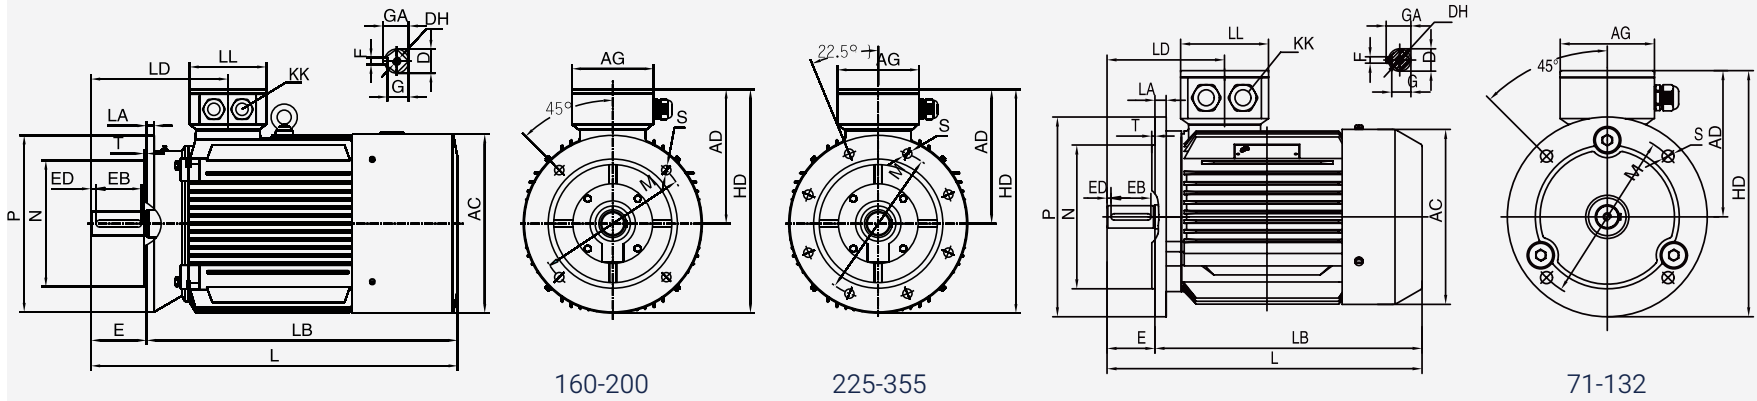

IMB3 H63-355

Installation	Frame Size	A	AA	AB	AC	AD	AG	B	BB	C	D	DH	E	EB	ED	F	G	GA	H	HA	K	KK	L	LD	LL	
IMB3	180L	279	70	349	355	267	162	279	349	121	48	M16X36	110	90	10	14	42.5	51.5	180	22	4	-φ 14.5	2-M40X1.5	726	271	152

IMB5 H63-355

Installation	Frame Size	AC	AD	AG	D	DH	E	EB	ED	F	G	GA	HD	KK	L	LA	LB	LD	LL	M	N	P	S	T
IMB5	180L	355	267	162	48	M16X36	110	90	10	14	42.5	51.5	444.5	2-M40X1.5	726	15	616	271	152	300	250	350	18.5	5

IMB35 H63-355

Installation	Frame Size	A	AA	AB	AC	AD	AG	B	BB	C	D	DH	E	EB	ED	F										
		G	GA	H	HA	K	KK	L	LA	LB	LD	LL	M	N	P	S	T									
IMB35	180L	279	70	349	355	267	162	279	349	121	48	M16X36	110	90	10	14										
	G	GA	H	HA	K	KK	L	LA	LB	LD	LL	M	N	P	S	T										
		42.5	51.5	180	22	4	-φ 14.5	2-M40X1.5	726	15	616	271	152	300	250	350	18.5	5								

IMV1 H160-355

Installation	Frame Size	AC	AD	AG	D	DH	E	EB	ED	F	G	GA	HD	KK	L	LA	LB	LD	LL	LM	M	N	P	S	T
IMV1	180L	355	267	162	48	M16X36	110	90	10	14	42.5	51.5	444.5	2-M40X1.5	726	15	616	271	152	798	300	250	350	18.5	5