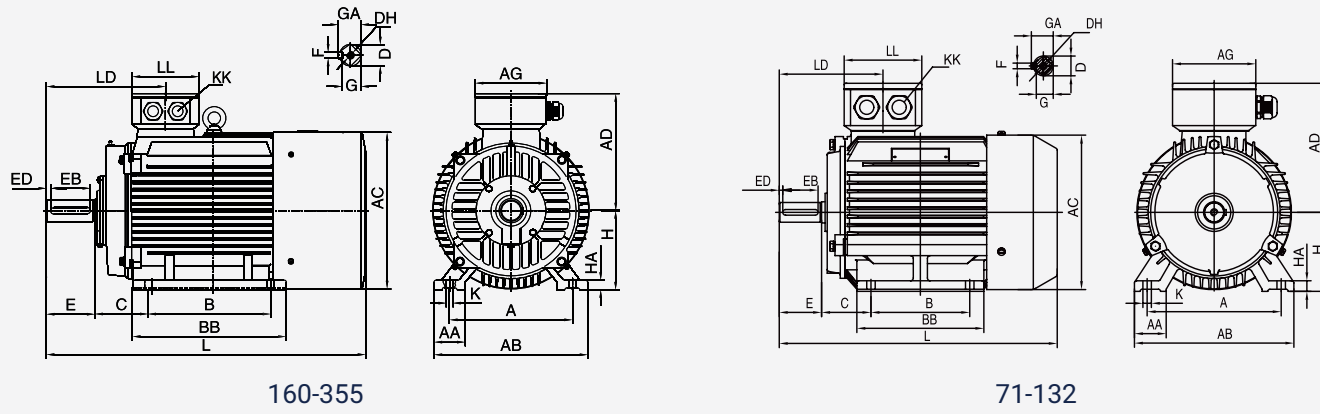

IMB3 H63-355

Installation	Frame Size	A	AA	AB	AC	AD	AG	B	BB	C	D	DH	E	EB	ED	F	G	GA	H	HA	K	KK	L	LD	LL	
IMB3	180L	279	70	349	355	267	162	279	349	121	48	M16X36	110	90	10	14	42.5	51.5	180	22	4	-φ 14.5	2-M40X1.5	726	271	152

IMB5 H63-355

Installation	Frame Size	AC	AD	AG	D	DH	E	EB	ED	F	G	GA	HD	KK	L	LA	LB	LD	LL	M	N	P	S	T
IMB5	180L	355	267	162	48	M16X36	110	90	10	14	42.5	51.5	444.5	2-M40X1.5	726	15	616	271	152	300	250	350	18.5	5

IMB35 H63-355

Installation	Frame Size	A	AA	AB	AC	AD	AG	B	BB	C	D	DH	E	EB	ED	F										
		G	GA	H	HA	K	KK	L	LA	LB	LD	LL	M	N	P	S	T									
IMB35	180L	279	70	349	355	267	162	279	349	121	48	M16X36	110	90	10	14										
	G	GA	H	HA	K	KK	L	LA	LB	LD	LL	M	N	P	S	T										
		42.5	51.5	180	22	4	-φ 14.5	2-M40X1.5	726	15	616	271	152	300	250	350	18.5	5								

IMV1 H160-355

Installation	Frame Size	AC	AD	AG	D	DH	E	EB	ED	F	G	GA	HD	KK	L	LA	LB	LD	LL	LM	M	N	P	S	T
IMV1	180L	355	267	162	48	M16X36	110	90	10	14	42.5	51.5	444.5	2-M40X1.5	726	15	616	271	152	798	300	250	350	18.5	5