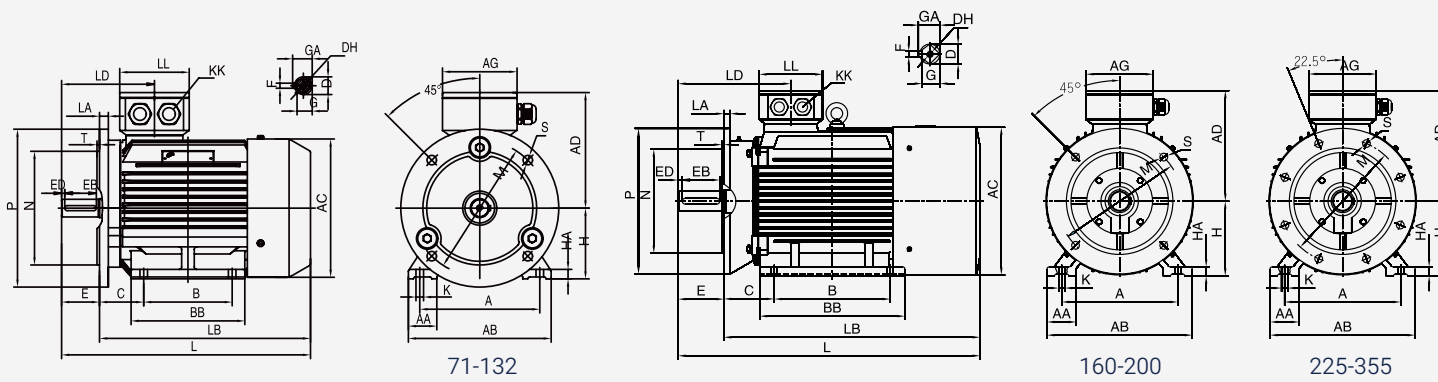

IMB3 H63-355

Installation	Frame Size	A	AA	AB	AC	AD	AG	B	BB	C	D	DH	E	EB	ED	F	G	GA	H	HA	K	KK	L	LD	LL	
IMB3	180L	279	70	349	355	267	162	279	349	121	48	M16X36	110	90	10	14	42.5	51.5	180	22	4	-φ 14.5	2-M40X1.5	726	271	152

IMB5 H63-355

Installation	Frame Size	AC	AD	AG	D	DH	E	EB	ED	F	G	GA	HD	KK	L	LA	LB	LD	LL	M	N	P	S	T
IMB5	180L	355	267	162	48	M16X36	110	90	10	14	42.5	51.5	444.5	2-M40X1.5	726	15	616	271	152	300	250	350	18.5	5

IMB35 H63-355

Installation	Frame Size	A	AA	AB	AC	AD	AG	B	BB	C	D	DH	E	EB	ED	F										
		G	GA	H	HA	K	KK	L	LA	LB	LD	LL	M	N	P	S	T									
IMB35	180L	279	70	349	355	267	162	279	349	121	48	M16X36	110	90	10	14										
	G	GA	H	HA	K	KK	L	LA	LB	LD	LL	M	N	P	S	T										
		42.5	51.5	180	22	4	-φ 14.5	2-M40X1.5	726	15	616	271	152	300	250	350	18.5	5								

IMV1 H160-355

Installation	Frame Size	AC	AD	AG	D	DH	E	EB	ED	F	G	GA	HD	KK	L	LA	LB	LD	LL	LM	M	N	P	S	T
IMV1	180L	355	267	162	48	M16X36	110	90	10	14	42.5	51.5	444.5	2-M40X1.5	726	15	616	271	152	798	300	250	350	18.5	5