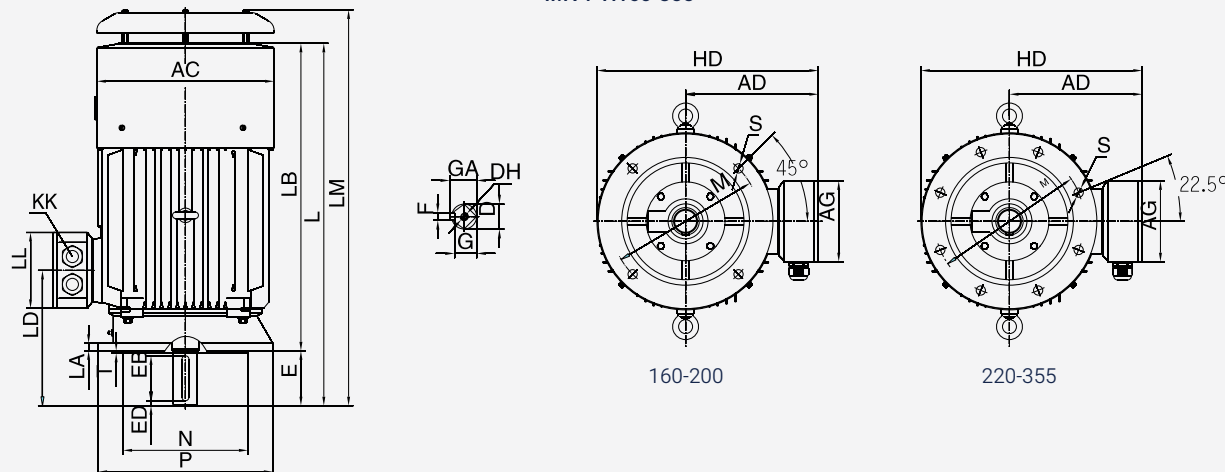

IMB3 H63-355

Installation	Frame Size	A	AA	AB	AC	AD	AG	B	BB	C	D	DH	E	EB	ED	F	G	GA	H	HA	K	KK	L	LD	LL	
IMB3	180L	279	70	349	355	267	162	279	349	121	48	M16X36	110	90	10	14	42.5	51.5	180	22	4	-φ 14.5	2-M40X1.5	726	271	152

IMB5 H63-355

Installation	Frame Size	AC	AD	AG	D	DH	E	EB	ED	F	G	GA	HD	KK	L	LA	LB	LD	LL	M	N	P	S	T
IMB5	180L	355	267	162	48	M16X36	110	90	10	14	42.5	51.5	444.5	2-M40X1.5	726	15	616	271	152	300	250	350	18.5	5

IMB35 H63-355

Installation	Frame Size	A	AA	AB	AC	AD	AG	B	BB	C	D	DH	E	EB	ED	F										
		G	GA	H	HA	K	KK	L	LA	LB	LD	LL	M	N	P	S	T									
IMB35	180L	279	70	349	355	267	162	279	349	121	48	M16X36	110	90	10	14										
	G	GA	H	HA	K	KK	L	LA	LB	LD	LL	M	N	P	S	T										
		42.5	51.5	180	22	4	-φ 14.5	2-M40X1.5	726	15	616	271	152	300	250	350	18.5	5								

IMV1 H160-355

Installation	Frame Size	AC	AD	AG	D	DH	E	EB	ED	F	G	GA	HD	KK	L	LA	LB	LD	LL	LM	M	N	P	S	T
IMV1	180L	355	267	162	48	M16X36	110	90	10	14	42.5	51.5	444.5	2-M40X1.5	726	15	616	271	152	798	300	250	350	18.5	5